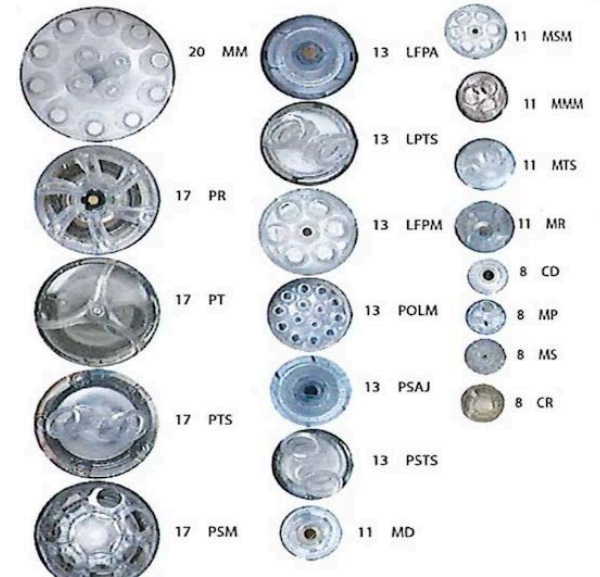

EDEN7
210 x 210 x 100 cm

EVERBLUE

SERIE TRIX

- Pump 1
- Pump 2
- Pump 1
- Pump 2

Model File:	CLB7LET	
Rev. Date:	1/22/2020	Mold: 99

EDEN 7

POMPE 1 :

- Deux vitesses (une ou deux pressions sur la commande 1 de l'écran)

POMPE 1 : Vanne d'inversion de places entre les places 1-2 ou voûte plantaire
A ne manipuler qu'à l'arrêt ou en petite vitesse

FONTAINES : Fonctionnent avec la pompe 1

VANNES D'AIR : Fonctionnent avec la pompe 1 sur les places 1 et 2 et/ou voûte plantaire

POMPE 2 :

- Deux vitesses (une ou deux pressions sur la commande 2 de l'écran)

POMPE 2 : Permute les jets sur les places 3 et 4 ou les places 5 et 6
A ne manipuler qu'à l'arrêt ou en petite vitesse

VANNES D'AIR : Fonctionnent sur les places 3 et 4 et/ou 5 et 6

EDEN 7

- Buses : 50
- Dimensions : 210 x 210 x 100 cm
- Volume d'eau : 1324 litres
- Poids sec : 295 kg
- Nombre de places : 6 dont 1 allongée
- Nombre de pompes : 2 bi-vitesses (3 CV – 1800 watts)
- Réchauffeur : 4000 watts
- Filtration : 1 cartouche filtrante
- Equipements : Ozonneur UV, projecteur leds, leds périphériques, couverture d'isolation (10 x 5 cm)
- Habillage : jupe polypropylène 2 coloris (bark ou graphite)
- Coque : acrylique renforcé polyester
- Pack électronique : Gecko Ye
- Installation électrique : Standard 220 ou 380v bi-phasé
- In touch 2 : Application gestion à distance