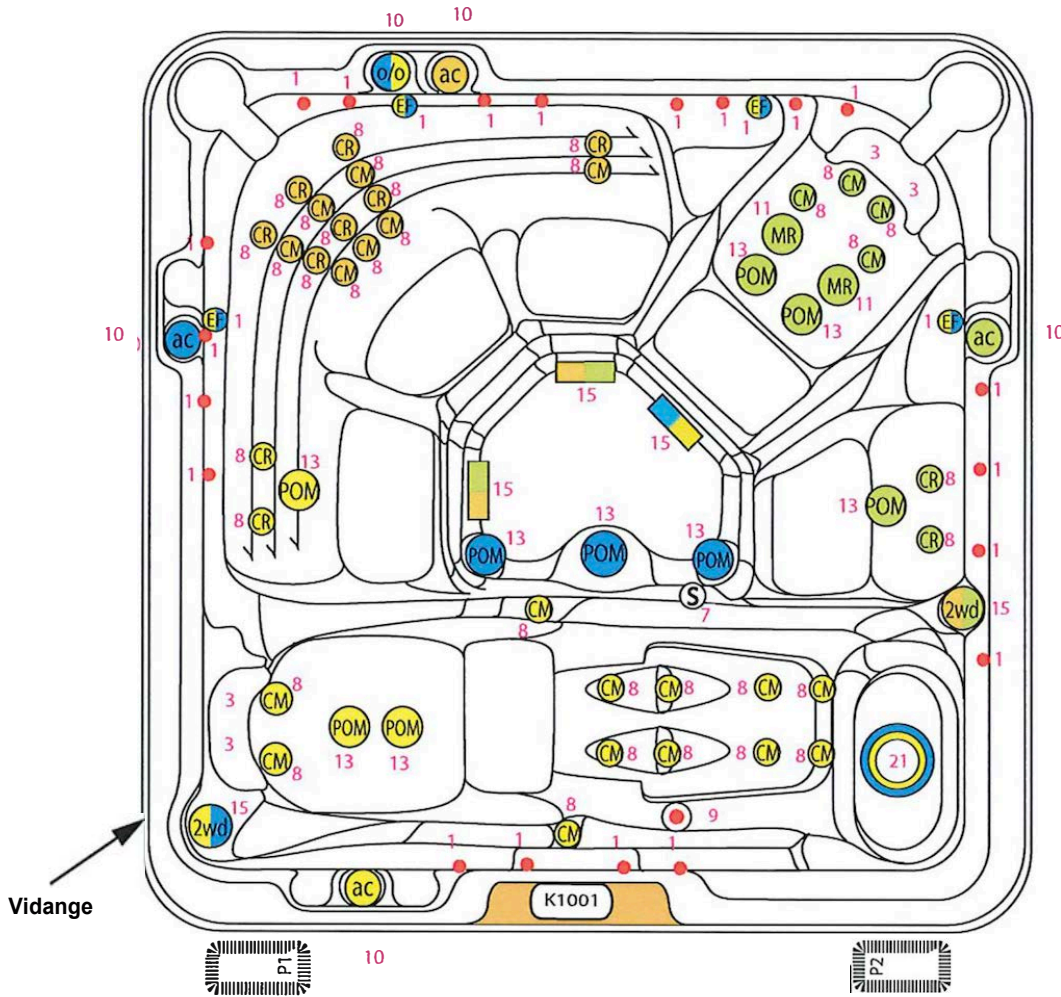

EDEN7
210 x 210 x 100 cm

EVERBLUE

SERIE TRIX

- Pump 1
- Pump 2
- Pump 1
- Pump 2

Model File:	CLB7LET	
Rev. Date:	1/22/2020	Mold: 99

EDEN 7

POMPE 1 :

- Deux vitesses (une ou deux pressions sur la commande 1 de l'écran)

POMPE 1 : Vanne d'inversion de places entre les places 1-2 ou voûte plantaire
A ne manipuler qu'à l'arrêt ou en petite vitesse

FONTAINES : Fonctionnent avec la pompe 1

VANNES D'AIR : Fonctionnent avec la pompe 1 sur les places 1 et 2 et/ou voûte plantaire

POMPE 2 :

- Deux vitesses (une ou deux pressions sur la commande 2 de l'écran)

POMPE 2 : Permute les jets sur les places 3 et 4 ou les places 5 et 6
A ne manipuler qu'à l'arrêt ou en petite vitesse

VANNES D'AIR : Fonctionnent sur les places 3 et 4 et/ou 5 et 6

EDEN 7

- Buses : 50
- Dimensions : 210 x 210 x 100 cm
- Volume d'eau : 1324 litres
- Poids sec : 295 kg
- Nombre de places : 6 dont 1 allongée
- Nombre de pompes : 2 bi-vitesses (3 CV – 1800 watts)
- Réchauffeur : 4000 watts
- Filtration : 1 cartouche filtrante
- Equipements : Ozonneur UV, projecteur leds, leds périphériques, couverture d'isolation (10 x 5 cm)
- Habillage : jupe polypropylène 2 coloris (bark ou graphite)
- Coque : acrylique renforcé polyester
- Pack électronique : Gecko Ye
- Installation électrique : Standard 220 ou 380v bi-phasé
- In touch 2 : Application gestion à distance