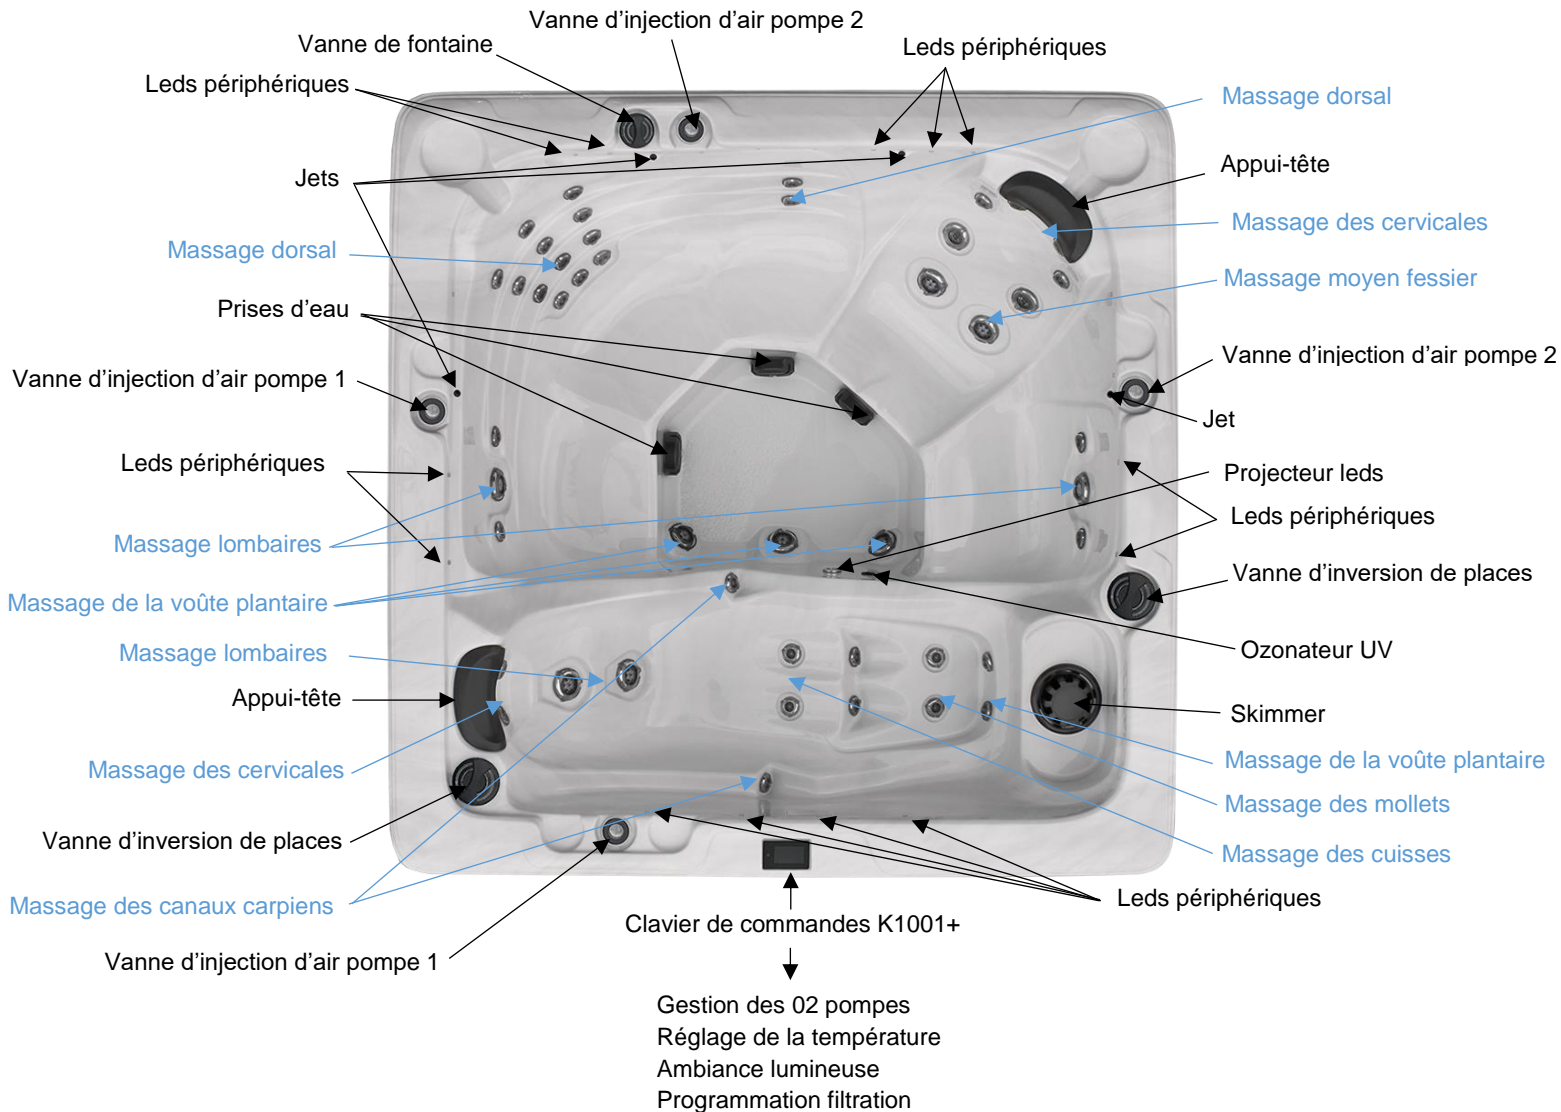

POMPE 1 : Vanne d'inversion de places entre les places 1-2 ou voûte plantaire
A ne manipuler qu'à l'arrêt ou en petite vitesse

FONTAINES : Fonctionnent avec la pompe 1

VANNES D'AIR : Fonctionnent avec la pompe 1 sur les places 1 et 2 et/ou voûte plantaire

POMPE 2 :

- Deux vitesses (une ou deux pressions sur la commande 2 de l'écran)

POMPE 2 : Permute les jets sur les places 3 et 4 ou les places 5 et 6
A ne manipuler qu'à l'arrêt ou en petite vitesse

VANNES D'AIR : Fonctionnent sur les places 3 et 4 et/ou 5 et 6

EDEN 7

- Buses : 50
- Dimensions : 210 x 210 x 100 cm
- Volume d'eau : 1324 litres
- Poids sec : 295 kg
- Nombre de places : 6 dont 1 allongée
- Nombre de pompes : 2 bi-vitesses (3 CV – 1800 watts)
- Réchauffeur : 4000 watts
- Filtration : 1 cartouche filtrante
- Equipements : Ozonneur UV, projecteur leds, leds périphériques, couverture d'isolation (10 x 5 cm)
- Habillage : jupe polypropylène 2 coloris (bark ou graphite)
- Coque : acrylique renforcé polyester
- Pack électronique : Gecko Ye
- Installation électrique : Standard 220 ou 380v bi-phasé
- In touch 2 : Application gestion à distance