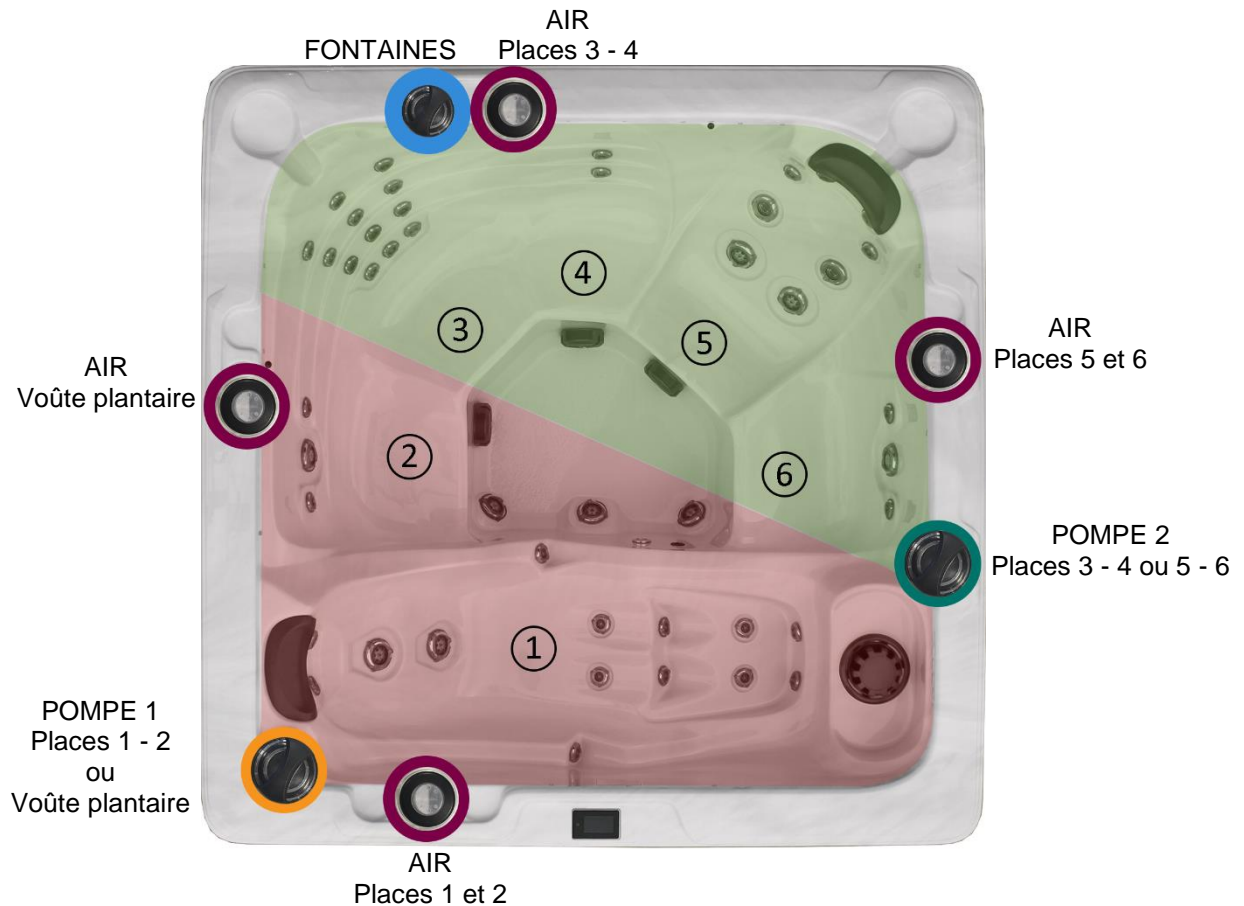

EDEN7
210 x 210 x 100 cm

EVERBLUE

SERIE TRIX

- Pump 1
- Pump 2
- Pump 1
- Pump 2

Model File:	CLB7LET	
Rev. Date:	1/22/2020	Mold: 99

EDEN 7

POMPE 1 :

- Deux vitesses (une ou deux pressions sur la commande 1 de l'écran)

POMPE 1 : Vanne d'inversion de places entre les places 1-2 ou voûte plantaire
A ne manipuler qu'à l'arrêt ou en petite vitesse

FONTAINES : Fonctionnent avec la pompe 1

VANNES D'AIR : Fonctionnent avec la pompe 1 sur les places 1 et 2 et/ou voûte plantaire

POMPE 2 :

- Deux vitesses (une ou deux pressions sur la commande 2 de l'écran)

POMPE 2 : Permute les jets sur les places 3 et 4 ou les places 5 et 6
A ne manipuler qu'à l'arrêt ou en petite vitesse

VANNES D'AIR : Fonctionnent sur les places 3 et 4 et/ou 5 et 6

EDEN 7

- Buses : 50
- Dimensions : 210 x 210 x 100 cm
- Volume d'eau : 1324 litres
- Poids sec : 295 kg
- Nombre de places : 6 dont 1 allongée
- Nombre de pompes : 2 bi-vitesses (3 CV – 1800 watts)
- Réchauffeur : 4000 watts
- Filtration : 1 cartouche filtrante
- Equipements : Ozonneur UV, projecteur leds, leds périphériques, couverture d'isolation (10 x 5 cm)
- Habillage : jupe polypropylène 2 coloris (bark ou graphite)
- Coque : acrylique renforcé polyester
- Pack électronique : Gecko Ye
- Installation électrique : Standard 220 ou 380v bi-phasé
- In touch 2 : Application gestion à distance