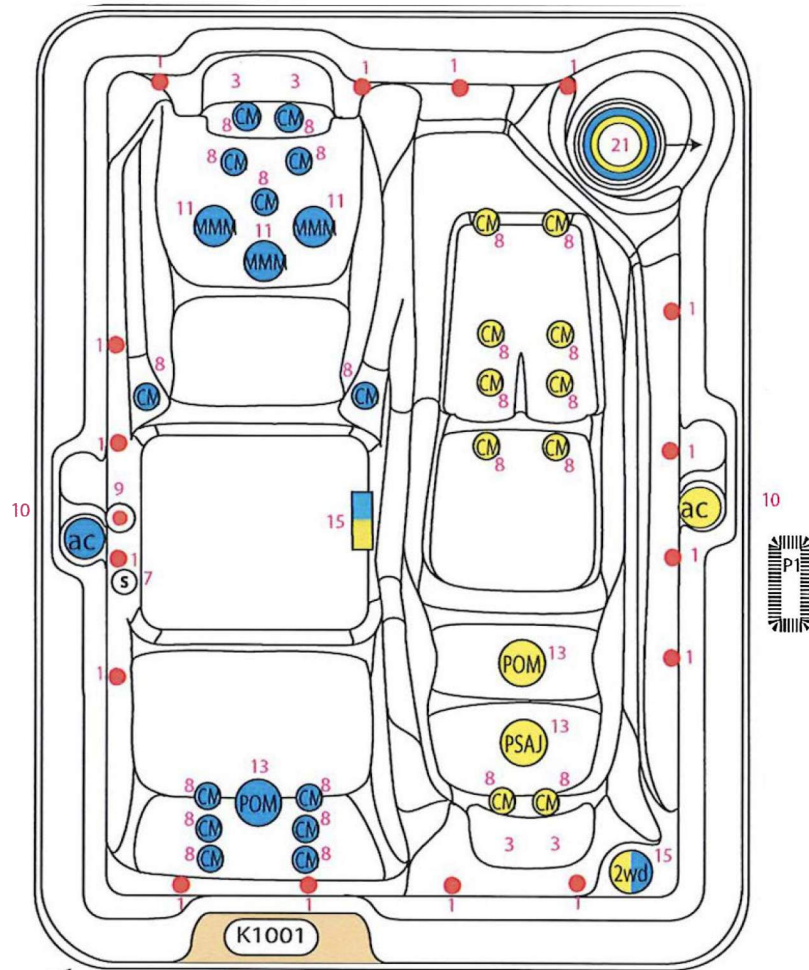

EDEN 5  
158 x 210 x 84 cm

EVERBLUE

SERIE TRIX

Vidange

- Pump 1
- Pump 1

Model  
File :

**CLB5LET**

Rev. Date: 1/22/2020

Mold: 97

## POMPE 1 :

- Deux vitesses (une ou deux pressions sur la commande 1 de l'écran)

POMPE 1 : Vanne d'inversion de places entre la place 1 ou 2-3  
**A ne manipuler qu'à l'arrêt ou en petite vitesse**

VANNES D'AIR : Fonctionnent sur la place 1 et/ou 2-3

## EDEN 5

- Buses : 30
- Dimensions : 210 x 158 x 84 cm
- Volume d'eau : 662 litres
- Poids sec : 196 kg
- Nombre de places : 3 dont 1 allongée
- Nombre de pompes : 1 bi-vitesses (3 CV – 1800 watts)
- Réchauffeur : 4000 watts
- Filtration : 1 cartouche filtrante
- Equipements : Ozonateur UV, projecteur leds, leds périphériques, couverture d'isolation (10 x 5 cm)
- Habillage : jupe polypropylène 2 coloris (bark ou graphite)
- Coque : acrylique renforcé polyester
- Pack électronique : Gecko Ye
- Installation électrique : Standard 220 ou 380v bi-phasé
- In touch 2 : Application gestion à distance