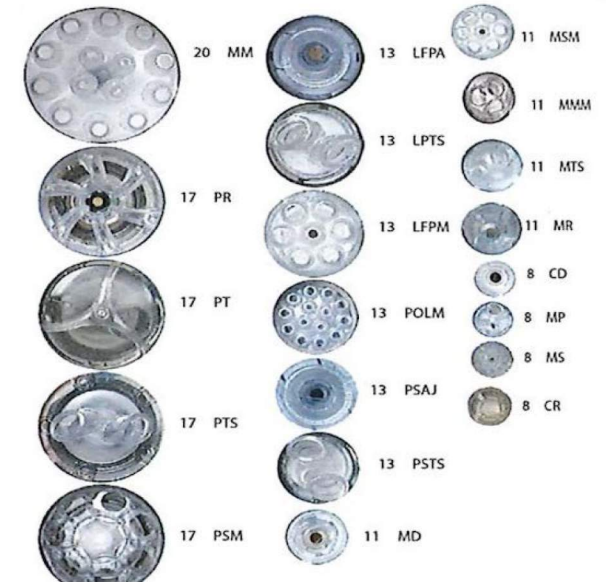

EDEN 5  
158 x 210 x 84 cm

EVERBLUE

SERIE TRIX

Vidange

- Pump 1
- Pump 1

Model  
File :

**CLB5LET**

Rev. Date: 1/22/2020

Mold: 97

## POMPE 1 :

- Deux vitesses (une ou deux pressions sur la commande 1 de l'écran)

POMPE 1 : Vanne d'inversion de places entre la place 1 ou 2-3  
**A ne manipuler qu'à l'arrêt ou en petite vitesse**

VANNES D'AIR : Fonctionnent sur la place 1 et/ou 2-3

## EDEN 5

- Buses : 30
- Dimensions : 210 x 158 x 84 cm
- Volume d'eau : 662 litres
- Poids sec : 196 kg
- Nombre de places : 3 dont 1 allongée
- Nombre de pompes : 1 bi-vitesses (3 CV – 1800 watts)
- Réchauffeur : 4000 watts
- Filtration : 1 cartouche filtrante
- Equipements : Ozonateur UV, projecteur leds, leds périphériques, couverture d'isolation (10 x 5 cm)
- Habillage : jupe polypropylène 2 coloris (bark ou graphite)
- Coque : acrylique renforcé polyester
- Pack électronique : Gecko Ye
- Installation électrique : Standard 220 ou 380v bi-phasé
- In touch 2 : Application gestion à distance