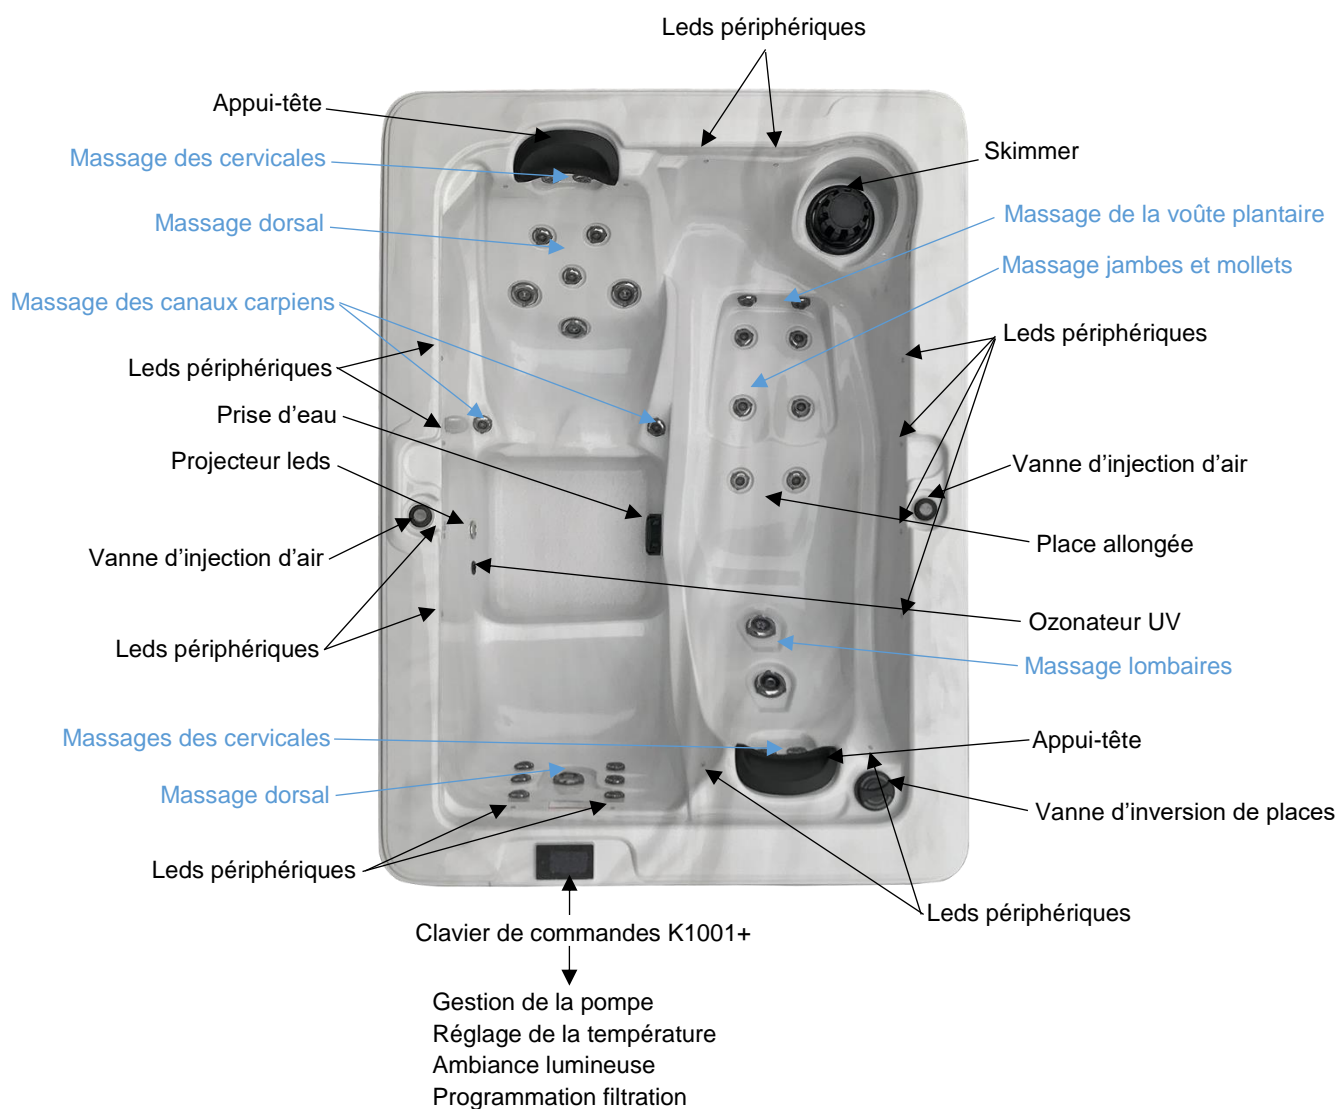

## POMPE 1 :

- Deux vitesses (une ou deux pressions sur la commande 1 de l'écran)

POMPE 1 : Vanne d'inversion de places entre la place 1 ou 2-3  
**A ne manipuler qu'à l'arrêt ou en petite vitesse**

VANNES D'AIR : Fonctionnent sur la place 1 et/ou 2-3

## EDEN 5

- Buses : 30
- Dimensions : 210 x 158 x 84 cm
- Volume d'eau : 662 litres
- Poids sec : 196 kg
- Nombre de places : 3 dont 1 allongée
- Nombre de pompes : 1 bi-vitesses (3 CV – 1800 watts)
- Réchauffeur : 4000 watts
- Filtration : 1 cartouche filtrante
- Equipements : Ozonateur UV, projecteur leds, leds périphériques, couverture d'isolation (10 x 5 cm)
- Habillage : jupe polypropylène 2 coloris (bark ou graphite)
- Coque : acrylique renforcé polyester
- Pack électronique : Gecko Ye
- Installation électrique : Standard 220 ou 380v bi-phasé
- In touch 2 : Application gestion à distance