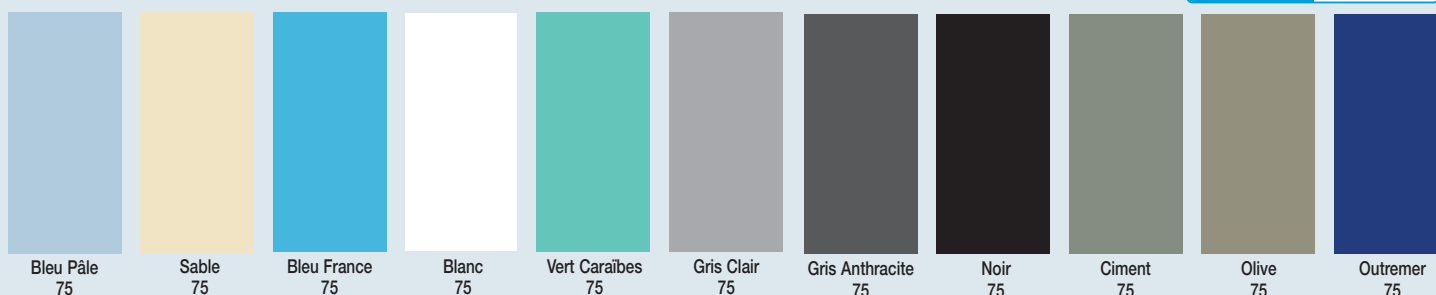

EVERLINER 2020 QUALITÉ SUPÉRIEURE

GARANTIES

- **10 ans pour l'étanchéité sans aucune dégressivité**
- **une protection anti-taches de 6 ans sans dégressivité**
- protection contre la pollution
- protection contre les agressions et salissures côté eau
- **vernis de protection PVC hautes performances**
- limite l'absorption d'eau et la formation de plis

RÉSISTE

- au vieillissement dû aux U.V.
- à l'abrasion et à la rayure
- aux agents tachants
- aux micro-organismes
- **à une température d'eau de piscine jusqu'à 33°C sans formation de plis**