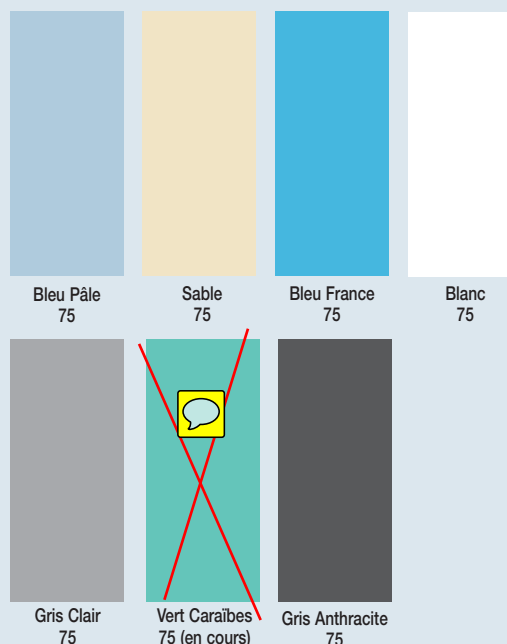

EVERLINER 2030 QUALITÉ SUPÉRIEURE