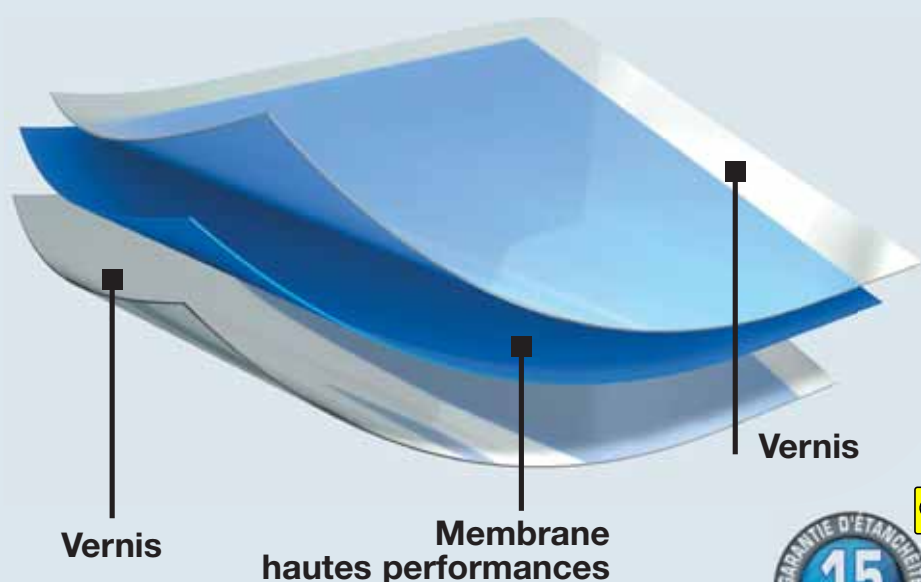

Everliner 2030 Liners unis vernis (2 faces)

DESRIPTIF

EVERLINER 2030

Les caractéristiques, performances, indications pour Everliner 2020 sont toutes incluses pour liner 2030, à ceci près que Everliner 2030 a des propriétés supérieures et exceptionnelles. Un vernis de protection renforcé est appliqué sur l'endroit et sur l'envers, conforme aux normes NFT54-803-1 « classe supérieure » et NFEN15-836-1.