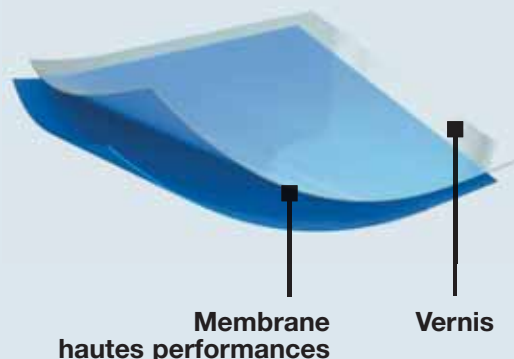

Everliner 2020

Liniers unis vernis (1 face)

DESRIPTIF

EVERLINER 2020 est un liner de haute qualité, épaisseur 75/100ème, comprenant sur l'endroit un vernis de protection renforcé, conforme aux normes NF T 54-803-1 « classe supérieure » et NF EN 15-836-1.

EVERLINER 2020, fruit de la recherche et d'un cahier des charges particulièrement exigeant, associe les meilleurs composants de membrane disponibles actuellement sur le marché :

- Résine PVC 100 % vierge, pour une durabilité accrue.
- Pigments haut de gamme très stables, résistants davantage à la décoloration.
- Anti UV et plastifiants premium pour une durabilité hors du commun.
- Antifongiques de qualité pour une meilleure résistance aux taches.
- En association, avec un vernis acrylique, qui confère une protection optimale contre les taches, salissures, agressions et UV.