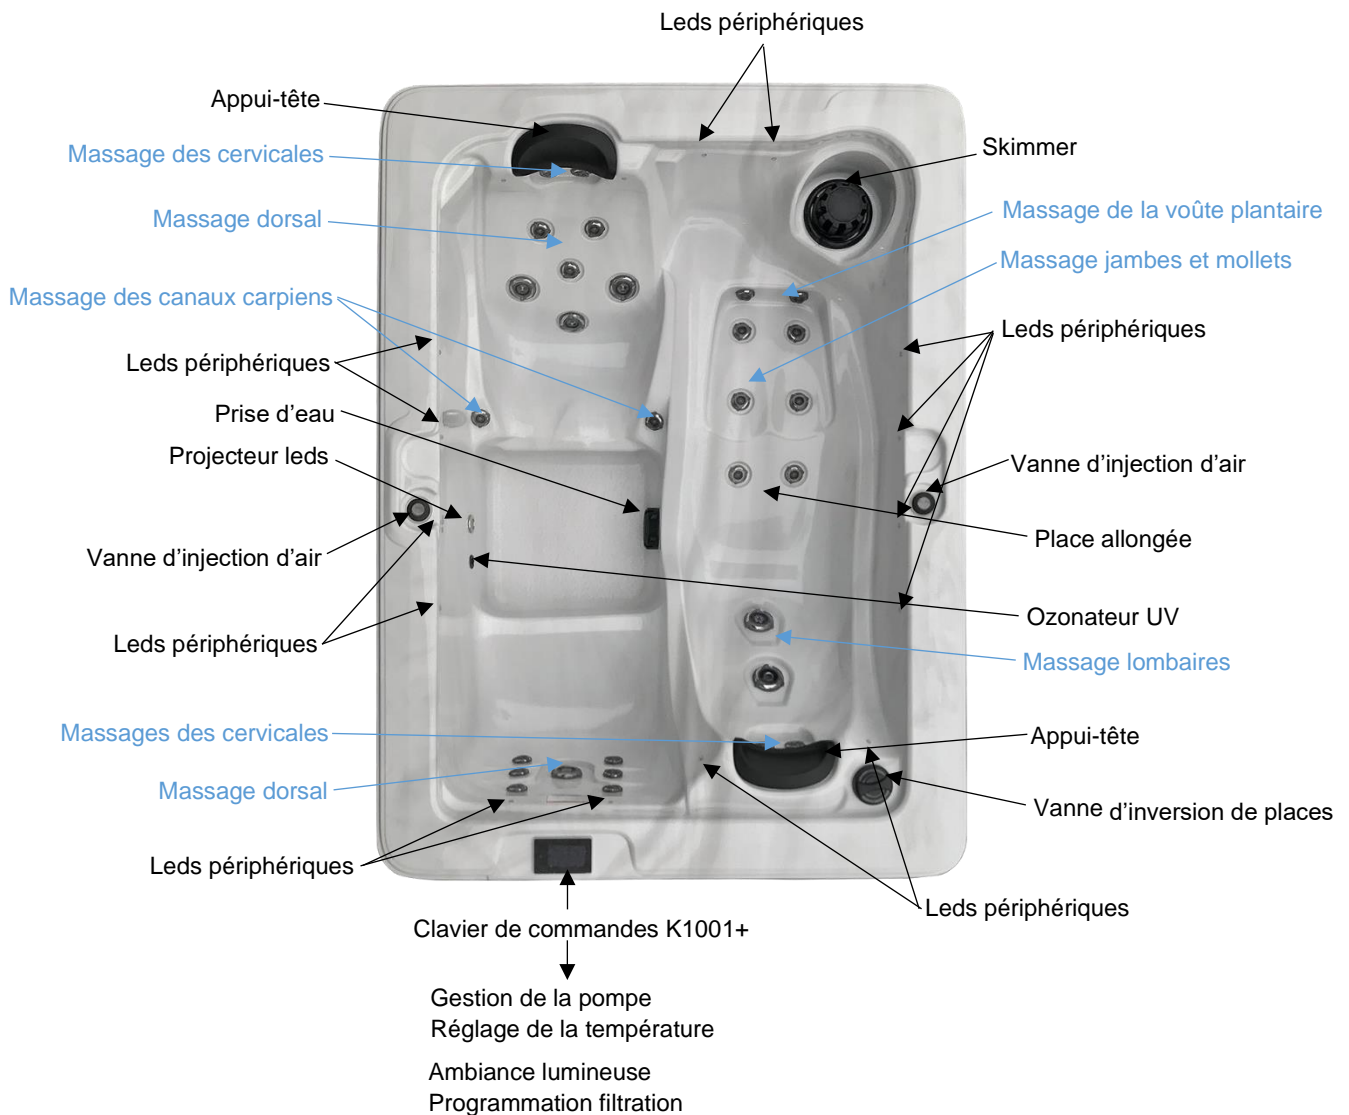

CLB5

- Buses : 30
- Dimensions : 210 x 158 x 84 cm
- Volume d'eau : 662 litres
- Poids sec : 196 kg
- Nombre de places : 3 dont 1 allongée
- Nombre de pompes : 1 bi-vitesses (3 CV – 2100 watts)
- Réchauffeur : 4000 watts
- Filtration : 1 cartouche filtrante
- Equipements : Ozonnateur UV, projecteur leds, leds périphériques, couverture d'isolation (10 x 5 cm)
- Habillage : jupe polypropylène 2 coloris (bark ou graphite)
- Coque : acrylique renforcé polyester
- Pack électronique : Gecko Ye
- Installation électrique : Standard 220 ou 380v bi-phasé
- In touch 2 : Application gestion à distance