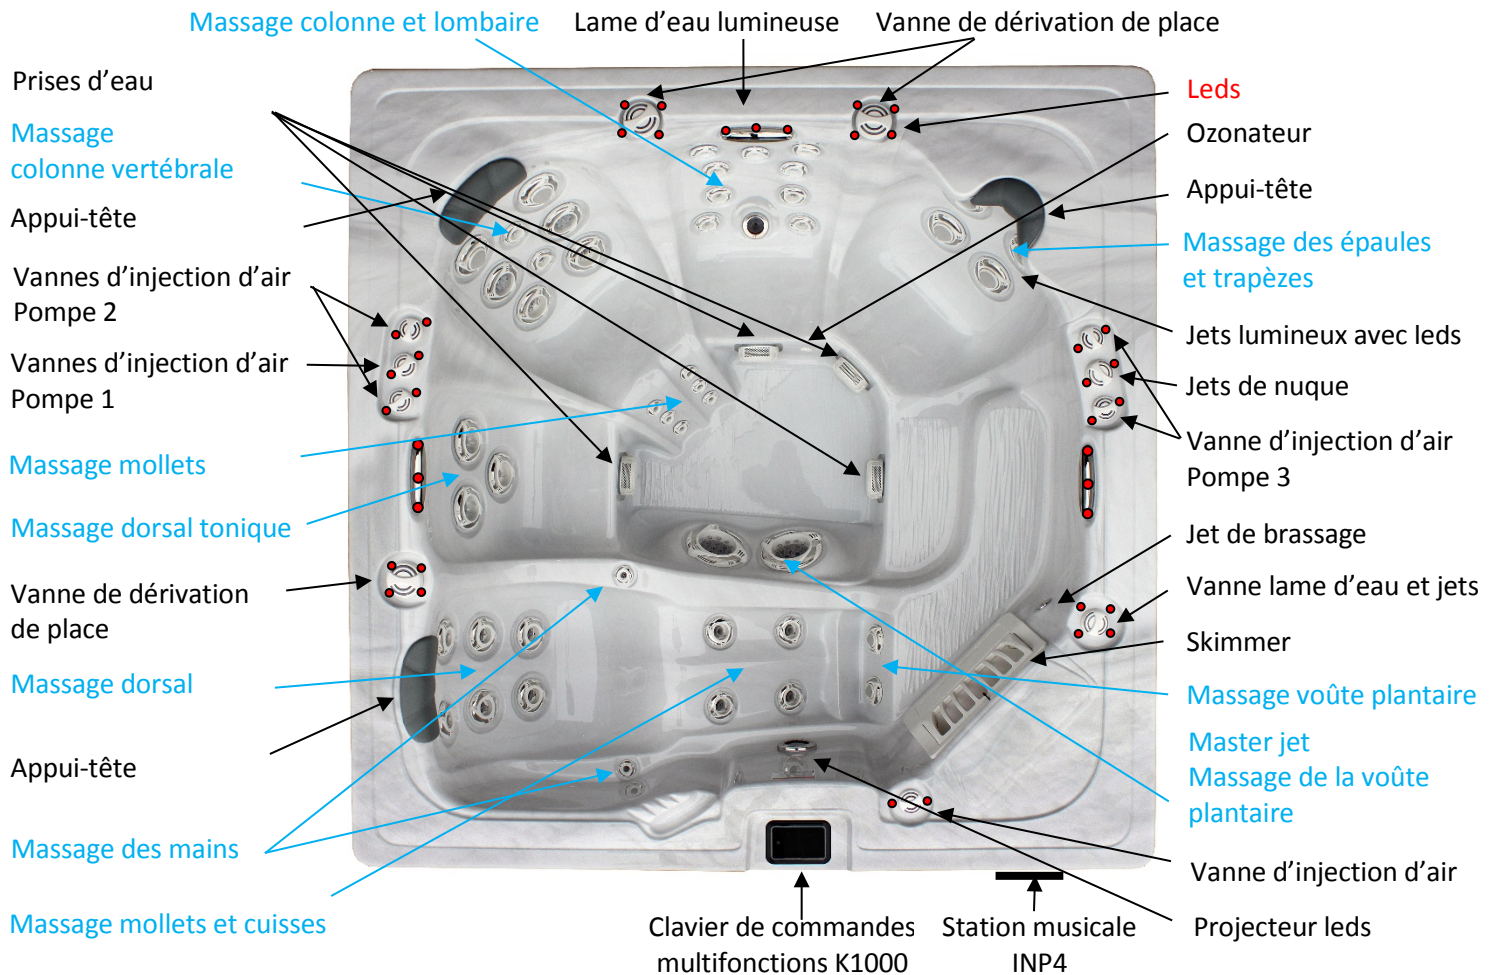

## EDEN DREAM D - ST

Les vannes, les buses, les jets et la lame d'eau sont tous lumineux.

Gestion des 3 pompes  
Réglage de la température  
Ambiance lumineuse  
Programmation filtration  
Accès station musicale INP4

- Buses : 54
- Dimensions : 235 x 235 x 92 cm
- Poids à vide : 470 kilos
- Nombre de places : 6 dont 1 allongée
- Nombre de pompes : 3 dont 2 bi-vitesses (2,5 CV - 1800 watts)
- Réchauffeur : 4000 watts
- Filtration : 2 cartouches filtrantes
- Équipements : station musicale INP4, ozonateur, buses translucides avec leds, leds sous vannes et projecteur leds, couverture d'isolation
- Habillage : jupe polypropylène
- Coque : acrylique renforcé polyester
- Pack électronique : GECKO Xm
- Installation électrique : Standard 220v ou 380v tri-phasé