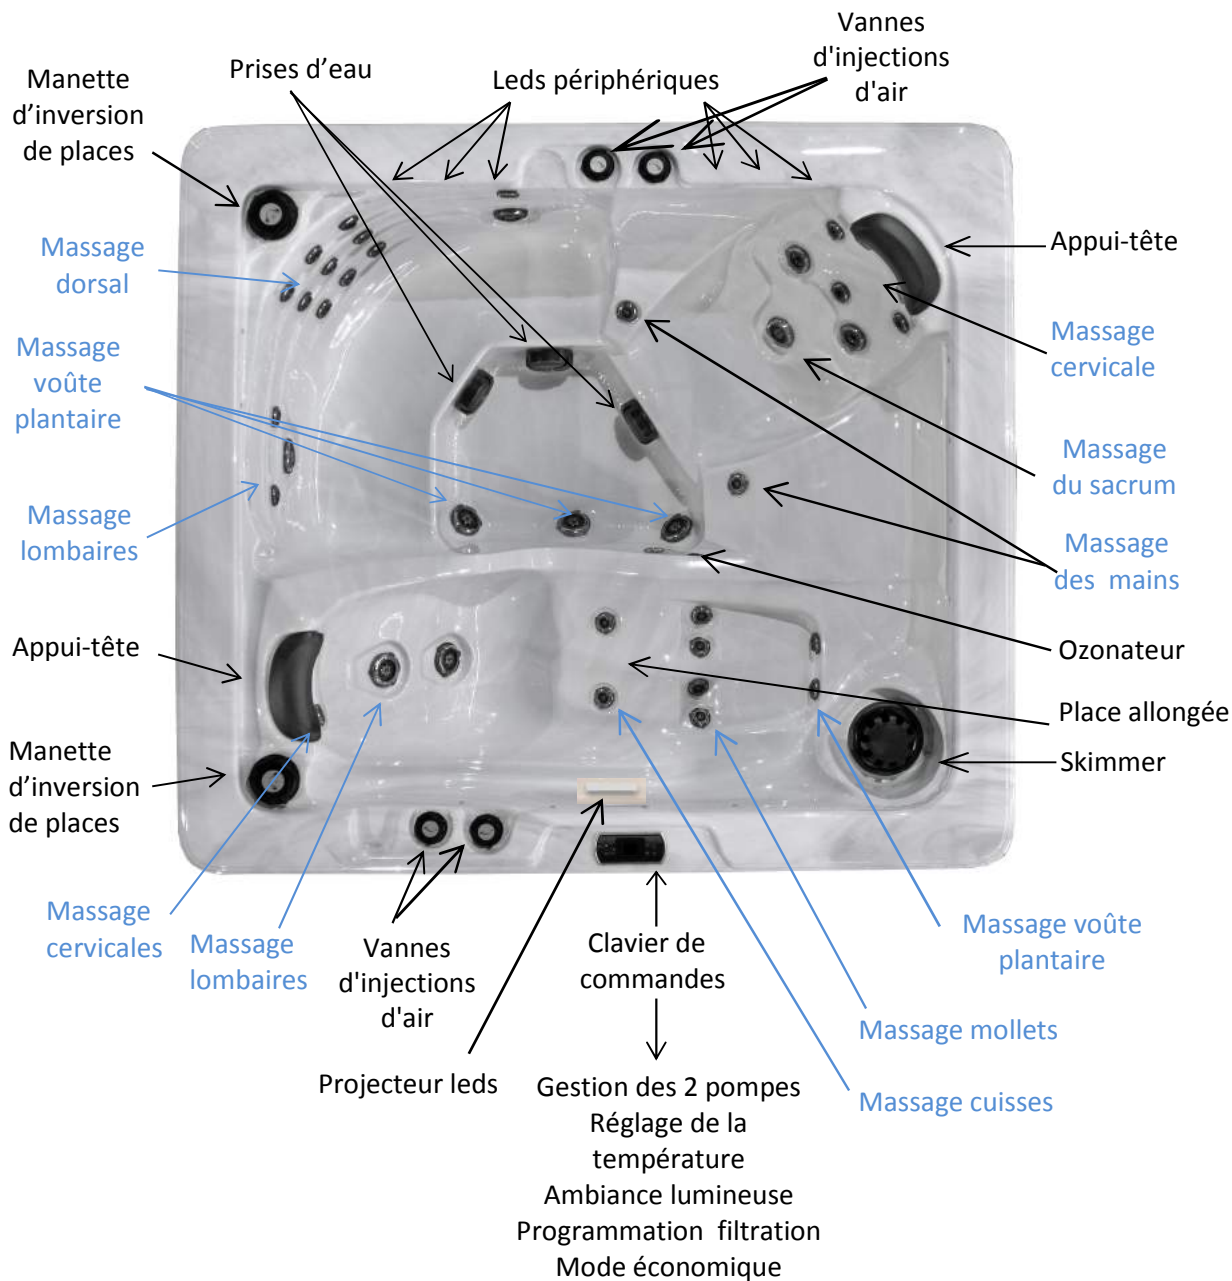

EDEN 6

- Buses : 39
- Dimensions : 210 x 190 x 84 cm
- Volume d'eau : 757 litres
- Poids à vide : 204 kg
- Nombre de places : 6 dont 1 allongée
- Nombre de pompes : 2 dont 1 bi-vitesses (2,5 CV - 1800 watts)
- Réchauffeur : 4000 watts
- Filtration : 1 cartouche filtrante
- Équipements : ozoneur, projecteur leds, couverture d'isolation, leds périphériques
- Habillage : jupe polypropylène
- Coque : acrylique renforcé polyester
- Pack électronique : GECKO Xe
- Installation électrique : 220 v. ou 380 v. bi-phasé