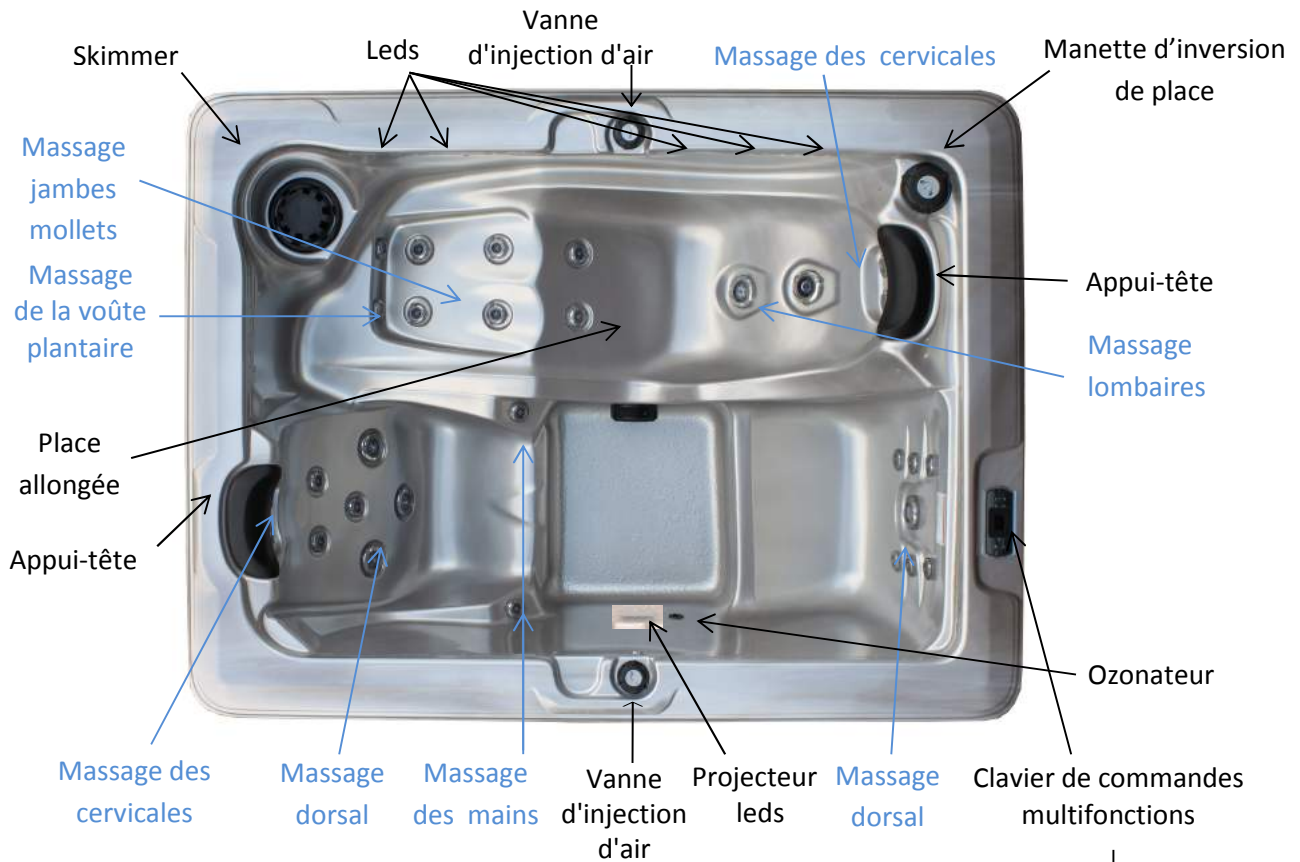

## EDEN 5

↓

- Gestion de la pompe
- Réglage de la température
- Ambiance lumineuse
- Programmation filtration
- Mode économique

- Buses : 29
- Dimensions : 210 x 158 x 84 cm
- Volume d'eau : 662 litres
- Poids à vide : 196 kg
- Nombre de places : 3 dont 1 allongée
- Nombre de pompes : 1 bi-vitesses (2,5 CV - 1800 watts)
- Réchauffeur : 4000 watts
- Filtration : 1 cartouche filtrante
- Équipements : ozonateur, projecteur leds couverture d'isolation, leds périphériques
- Habillage : jupe polypropylène
- Coque : acrylique renforcé polyester
- Pack électronique : GECKO Xe
- Installation électrique : 220 v. ou 380 v. bi-phasé